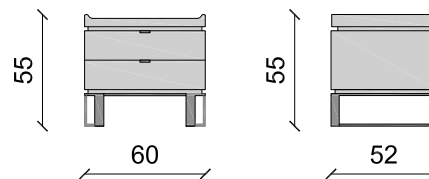

Chevet PRINCETON - pg 194

IPRI CHE 50 / Cm 50 - Inch 19

IPRI CHE 60

Chevet

Cm 60 x 52 x 55 - Inch 23.6 x 20.4 x 21.6