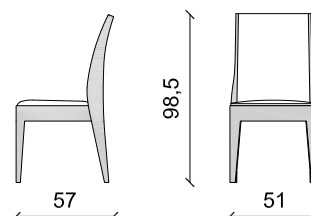

Fauteuil YING bois - pg 38
YING PAU

Fauteuil accoudoirs bois
Cm 73 x 88 x 85 - Inch 28.7 x 34.6 x 33.4

Fauteuil YING cuir - pg 44
YING CUIRF

Fauteuil accoudoirs cuir surpiqué
Cm 73 x 88 x 85 - Inch 28.7 x 34.6 x 33.4

Pouf YING - pg 42
YING POUP

Pouf
Cm 50 x 39 x 43 - Inch 19.7 x 15.3 x 16.9

Chaise CELLO - pg 13
CELL

Chaise tout bois
Cm 42 x 48 x 87 - Inch 16.5 x 18.9 x 34.2

Fauteuil DELANO - pg 176
DELA FAU

Chaise / Fauteuil
Cm 59 x 56 x 79 - Inch 23.2 x 22 x 31.1

Chaise MATIGNON - pg 174
CHAUSS

Chaise
Cm 48 x 61 x 84 - Inch 18.9 x 24 x 33

Bridge ROOSEVELT - pg 170
IROO FAU

Fauteuil / Chaise
Cm 59 x 53 x 80 - Inch 23.2 x 20.8 x 31.5

Chaise WIEBE - pg 172
LEWI FAU

Chaise
Cm 56 x 62 x 77 - Inch 22 x 24.4 x 30.3

Chaise WIEBE HAUTE - pg 162
IWIE CHAH

Chaise
Cm 56 x 64 x 100 - Inch 22 x 25.2 x 39.4

Chaise YING - pg 178
YING CH

Chaise
Cm 51 x 57 x 98.5 - Inch 20.1 x 22.4 x 38.9

Bridge YING - pg 180

YING BR

Bridge

Cm 62 x 59.5 x 98.5 - Inch 23.4 x 23.4 x 38.8