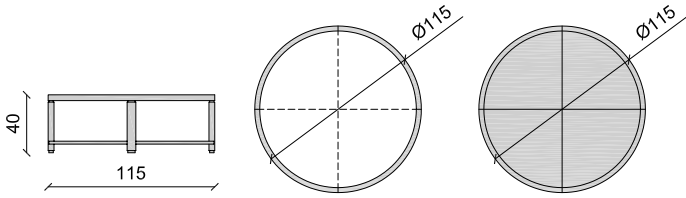

Table basse AGORA - pg 141

AGO DIA 100 / Cm ø100 - Inch ø39.4
AGO DIA 100 V / Cm ø100 - Inch ø39.4
AGO DIA 115
AGO DIA 115 V

Table Basse plateau verre ou bois
Cm ø115 x 40 - Inch ø45.2 x 15.7