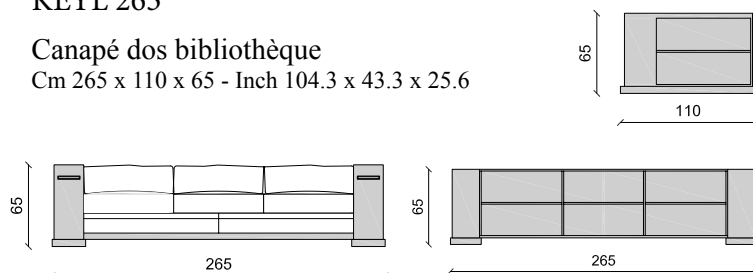

KEYL 195 / Cm 195 - Inch 76.8

KEYL 225 / Cm 225 - Inch 88.6

KEYL 245 / Cm 245 - Inch 96.4

KEYL 265

Canapé dos bibliothèque

Cm 265 x 110 x 65 - Inch 104.3 x 43.3 x 25.6

Canapé LAURIC - pg 100

LAUR 200 / Cm 200 - Inch 79