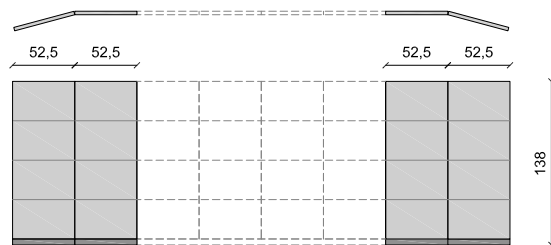

SOMMIER TAPISSIER - pg 190

SOMMIERTAP 160 / Cm 170 - Inch 67
SOMMIERTAP 180 / Cm 190 - Inch 74.8
SOMMIERTAP 200 / Cm 210 - Inch 82.7

Sommier tapissier
Cm 210 x 200 x 30 - Inch 82.7 x 78.7 x 11.8

Tête de lit PRINCETON - pg 190

IPRIBED 200 4P

Tête de lit complete composée de 1 panneau central
et 4 panneaux battants

Cm 420 x 138 - Inch 165.35 x 54.3

Tête de lit PRINCETON

IPRIBED 160 / Cm 170 - Inch 63

IPRIBED 180 / Cm 190 - Inch 74.8