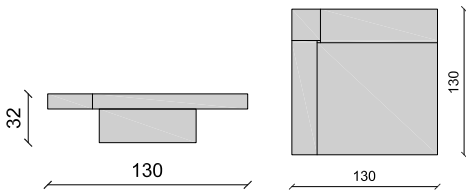

Table basse LAUSANNE - pg 18

LAU TB 95 / Cm 95 - Inch 37
LAU TB 115 / Cm 115 - Inch 46
LAU TB 120 / Cm 120 x 80 x 32 - Inch 47 x 31 x 12.6
LAU TB 130

Table basse plateau bois - Carré ou Rectangulaire
Cm 130 x 130 x 32 - Inch 51.2 x 51.2 x 12.6