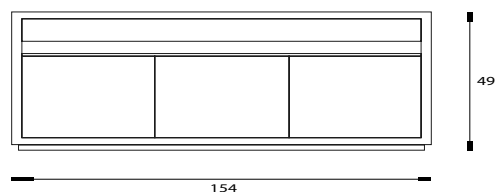

Meuble TV MONTREUX - pg 136

MONT 104 / Cm 104 - Inch 41

MONT 154

Meuble TV

Cm 154 x 40 x 49 - Inch 60.6 x 15.7 x 19.3