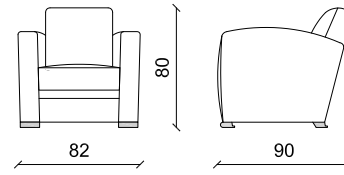

Fauteuil ORSON - pg 82
ORSO FAUT

Fauteuil
Cm 82 x 90 x 80 - Inch 32.3 x 35.4 x 31.5