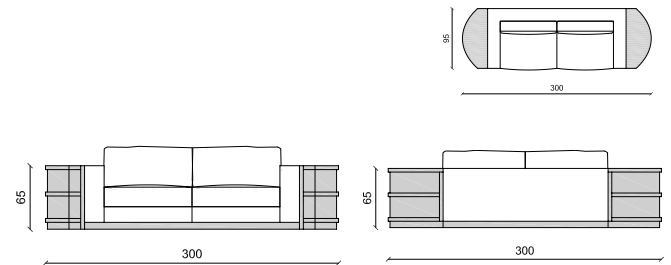

Canapé RONDO - pg 143

RONDO

Canapé dos bibliothèque

Cm 300 x 135 x 65 - Inch 118.1 x 53.1 x 25.6

Canapé RONDO

RONDO G

Canapé dos garni

Cm 300 x 95 x 65 - Inch 118.1 x 37.4 x 25.6