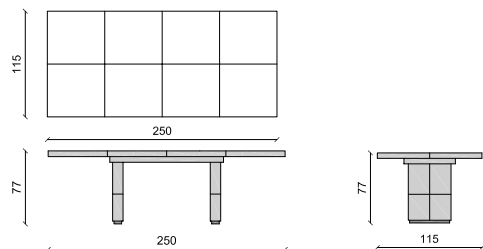

Table de repas TAMARA

TAB TAM 180R / Cm 180/250 - Inch 71/98.4 allonge central

TAB TAM 250R fixe

Table de repas fixe

Cm 250 x 115 x 77 - Inch 98.4 x 45.2 x 30.3