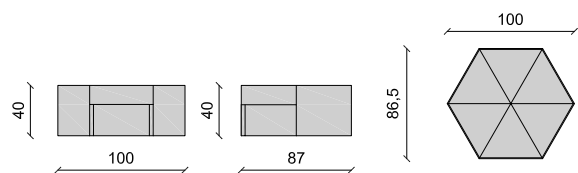

Table basse TRIO - pg 31

TRIO S / Cm 43 x 43 x 55 - Inch 17 x 17 x 21.6
TRIO M / Cm 60 x 60 x 47 - Inch 23.6 x 23.6 x 18.5
TRIO L

Guéridon en trois dimensions
Cm 100 x 87 x 40 - Inch 39.7 x 34.2 x 15.7