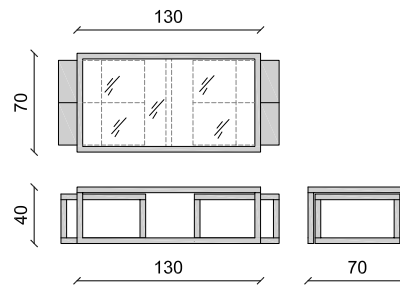

Table basse MESSINE pg - 28
GIG TB

1 Table avec plateau verre + 2 petites tables gigognes tout bois
Cm 130 x 70 x 40 + 60 x 31 x 35 - Inch 51.2 x 27.5 x 15.7 + 23.6 x 12.2 x 13.8