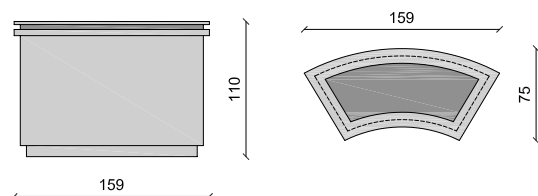

Bar FRANKLIN - pg 182

BAR FRAN

Bar
Cm 159 x 75 x 110 - Inch 62.6 x 29.5 x 43.3