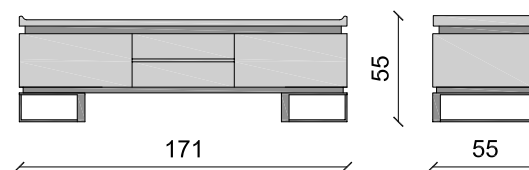

Grand Meuble TV

Cm 220 x 220 x 44 - Inch 86.6 x 86.6 x 17.3

Meuble TV PRINCETON - pg 135

IPRI TV 170

Meuble TV avec pieds en métal

Cm 171 x 55 x 55 - Inch 67.3 x 21.6 x 21.6

Lampe PARIS - pg 217

PLAMP SM Cm 63 x 45 x 29 - Inch 24.8 x 17.7 x 11.4