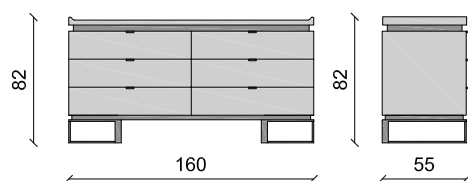

Commode PRINCETON - pg 196

IPRI DRESS 120 / Cm 120 - Inch 47

IPRI DRESS 140 / Cm 140 - Inch 55

IPRI DRESS 160

Commode Princeton pieds en bronze

Cm 160 x 55 x 82 - Inch 63 x 21.65 x 32.3