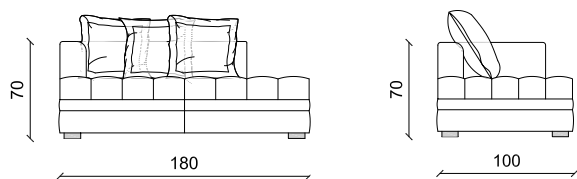

LAUR 230 / Cm 230 - Inch 90.6

LAUR 250 / Cm 250 - Inch 98.4

LAUR 280

Canapé dos garni

Cm 280 x 100 x 70 - Inch 110.2 x 39.3 x 27.5

Méridienne LAURIC - pg 98
LAUR MER

Méridienne
Cm 180 x 100 x 70 - Inch 71 x 39.4 x 27.5