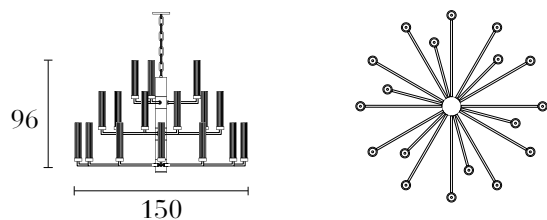

Lustre SABER - pg 219

ISAB CHAND 150

Lustre

Chandelier 12+6+3 Cm ø150 x 96 - Inch ø59 x 37.8