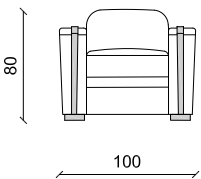

Fauteuil CHARLESTON

CHARL FAU

Fauteuil

Cm 90 x 96 x 84 - Inch 35.4 x 37.8 x 33

Fauteuil CITIZEN - pg 74

FAUCITI Z

Fauteuil

Cm 85 x 94 x 77 - Inch 33.5 x 37 x 30.3

Cm 100 x 90 x 80 - Inch 39.4 x 35.4 x 31.5

Fauteuil LIBERTY - pg 65

LIB FAU

Fauteuil

Cm 69 x 90 x 74 - Inch 27.1 x 35.4 x 29.1

Fauteuil LOBBY - pg 131

LOBB FAUT

Fauteuil