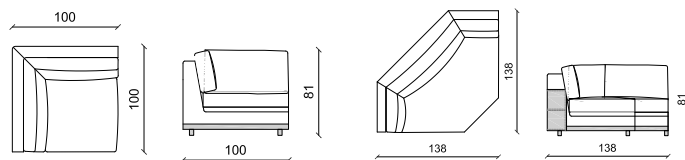

DOMINIQUE PANORAMIQUE - pg 20

DOM ANGDB

DOM ANGCB

Angle panoramique

Droit : Cm 100 x 100 x 81 - Inch 39.4 x 39.4 x 31.9

Coupé : Cm 138 x 138 x 81 - Inch 54.3 x 54.3 x 31.9