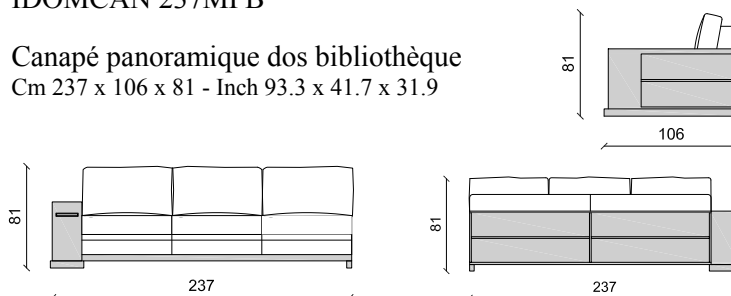

Angle DOMINIQUE panoramique dos bibliothèque- pg20

IDOMCAN 167MPB / Cm 167 - Inch 66

IDOMCAN 197MPB / Cm 197 - Inch 76

IDOMCAN 217MPB / Cm 217 - Inch 85.4

IDOMCAN 237MPB

Canapé panoramique dos bibliothèque

Cm 237 x 106 x 81 - Inch 93.3 x 41.7 x 31.9