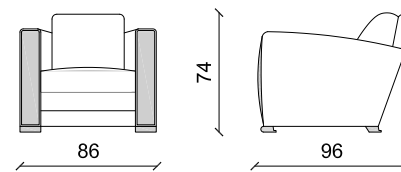

Fauteuil PULLMAN - pg 17
PULL FAUT

Fauteuil
Cm 86 x 96 x 74 - Inch 33.8 x 37.8 x 29.1