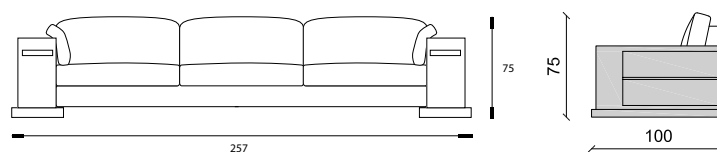

Canapé NEW DOM - pg 27

NEW DOM 207 / Cm 207 - Inch 82
NEW DOM 237 / Cm 237 - Inch 93.3
NEW DOM 257

Canapé
Cm 257 x 100 x 75 - Inch 101 x 39.3 x 29.5