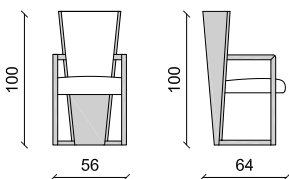

Pouf YING - pg 42
YING POUP

Pouf
Cm 50 x 39 x 43 - Inch 19.7 x 15.3 x 16.9

Chaise CELLO - pg 13
CELL

Chaise tout bois
Cm 42 x 48 x 87 - Inch 16.5 x 18.9 x 34.2

Fauteuil DELANO - pg 176
DELA FAU

Chaise / Fauteuil
Cm 59 x 56 x 79 - Inch 23.2 x 22 x 31.1

Chaise MATIGNON - pg 174
CHAUSS

Chaise
Cm 48 x 61 x 84 - Inch 18.9 x 24 x 33

Bridge ROOSEVELT - pg 170
IROO FAU

Fauteuil / Chaise
Cm 59 x 53 x 80 - Inch 23.2 x 20.8 x 31.5

Chaise WIEBE - pg 172
LEWI FAU

Chaise
Cm 56 x 62 x 77 - Inch 22 x 24.4 x 30.3

Chaise WIEBE HAUTE - pg 162
IWIE CHAH

Chaise
Cm 56 x 64 x 100 - Inch 22 x 25.2 x 39.4

Chaise YING - pg 178
YING CH

Chaise
Cm 51 x 57 x 98.5 - Inch 20.1 x 22.4 x 38.9

Bridge YING - pg 180

YING BR

Bridge

Cm 62 x 59.5 x 98.5 - Inch 23.4 x 23.4 x 38.8