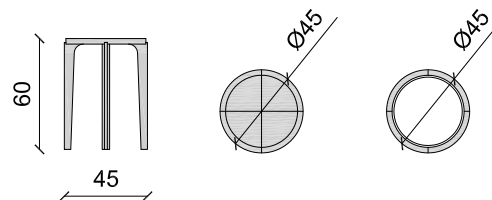

Guéridon en trois dimensions
Cm 100 x 87 x 40 - Inch 39.7 x 34.2 x 15.7

Bout de canapé VENDOME - pg 114

VEND GUERI
VEND GUERI M

Guéridon plateau en bois ou en marbre
Cm ø45 x 60 - Inch ø17.7 x 23.6

Table basse VENDOME - pg 112