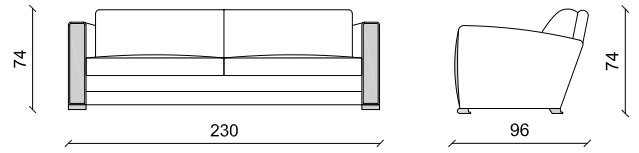

Canapé coque en bois

Cm 280 x 95 x 70 - Inch 110.2 x 37.4 x 27.5

Canapé PULLMAN - pg 16

PULL 170 / Cm 170 - Inch 67

PULL 230

Existe aussi en Fauteuil - pg 227

Canapé

Cm 230 x 96 x 74 - Inch 90.5 x 37.8 x 29.1