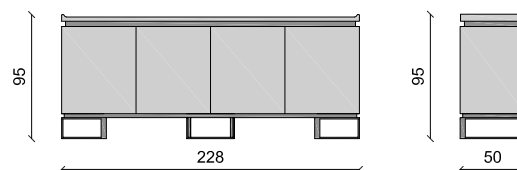

Buffet PRINCETON - pg 154-156

PRIN BUF 170 / Cm 170 - Inch 67

PRIN BUF 220

Buffet

Cm 228 x 50 x 95 - Inch 89.7 x 19.6 x 37.4