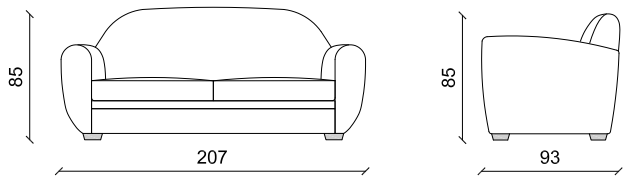

Canapé CLUB

CLUB 192 / Cm 192 - Inch 75.5

CLUB 207

Existe aussi en Fauteuil - pg 226

Canapé

Cm 207 x 93 x 85 - Inch 81.5 x 36.6 x 33.5