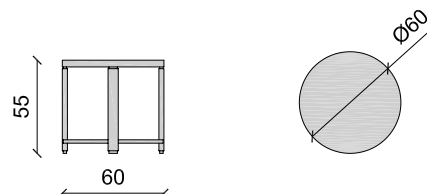

**Guéridon AGORA - pg 140**

AGO DIA 60

Guéridon rond double plateaux

Cm ø60 x 55 - Inch ø23.6 x 21.6

Table basse AGORA - pg 141

AGO DIA 100 / Cm ø100 - Inch ø39.4
 AGO DIA 100 V / Cm ø100 - Inch ø39.4
 AGO DIA 115
 AGO DIA 115 V