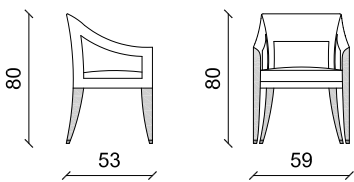

Fauteuil YING bois - pg 38
YING PAU

Fauteuil accoudoirs bois
Cm 73 x 88 x 85 - Inch 28.7 x 34.6 x 33.4

Fauteuil YING cuir - pg 44
YING CUIRF

Fauteuil accoudoirs cuir surpiqué
Cm 73 x 88 x 85 - Inch 28.7 x 34.6 x 33.4

Pouf YING - pg 42
YING POUP

Pouf
Cm 50 x 39 x 43 - Inch 19.7 x 15.3 x 16.9

Chaise CELLO - pg 13
CELL

Chaise tout bois
Cm 42 x 48 x 87 - Inch 16.5 x 18.9 x 34.2

Fauteuil DELANO - pg 176
DELA FAU

Chaise / Fauteuil
Cm 59 x 56 x 79 - Inch 23.2 x 22 x 31.1

Chaise MATIGNON - pg 174
CHAUSS

Chaise
Cm 48 x 61 x 84 - Inch 18.9 x 24 x 33

Bridge ROOSEVELT - pg 170
IROO FAU

Fauteuil / Chaise
Cm 59 x 53 x 80 - Inch 23.2 x 20.8 x 31.5

Chaise WIEBE - pg 172
LEWI FAU

Chaise
Cm 56 x 62 x 77 - Inch 22 x 24.4 x 30.3