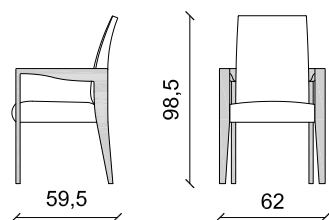

Pouf YING - pg 42
YING POUP

Pouf
Cm 50 x 39 x 43 - Inch 19.7 x 15.3 x 16.9

Chaise CELLO - pg 13
CELL

Chaise tout bois
Cm 42 x 48 x 87 - Inch 16.5 x 18.9 x 34.2

Fauteuil DELANO - pg 176
DELA FAU

Chaise / Fauteuil
Cm 59 x 56 x 79 - Inch 23.2 x 22 x 31.1

Chaise MATIGNON - pg 174
CHAUSS

Chaise
Cm 48 x 61 x 84 - Inch 18.9 x 24 x 33

Bridge ROOSEVELT - pg 170
IROO FAU

Fauteuil / Chaise
Cm 59 x 53 x 80 - Inch 23.2 x 20.8 x 31.5

Chaise WIEBE - pg 172
LEWI FAU

Chaise
Cm 56 x 62 x 77 - Inch 22 x 24.4 x 30.3

Chaise WIEBE HAUTE - pg 162
IWIE CHAH

Chaise
Cm 56 x 64 x 100 - Inch 22 x 25.2 x 39.4

Chaise YING - pg 178
YING CH

Chaise
Cm 51 x 57 x 98.5 - Inch 20.1 x 22.4 x 38.9

Bridge YING - pg 180

YING BR

Bridge

Cm 62 x 59.5 x 98.5 - Inch 23.4 x 23.4 x 38.8

**Table de repas extensible RIVIERA - pg 168**

RIV TAB DBLE

Table de repas double base et plateau avec rallonges

Cm 220/320 x 110 x 77 - Inch 86.6/126 x 43 x 30

**Table de repas RIVIERA - pg 164**

RIV TAB 130 / Cm ø130 - Inch ø51