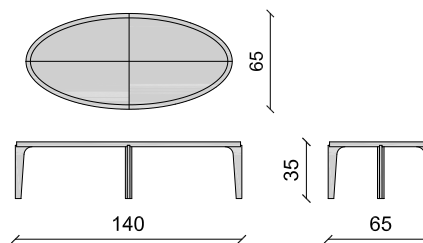

Guéridon en trois dimensions
Cm 100 x 87 x 40 - Inch 39.7 x 34.2 x 15.7

Bout de canapé VENDOME - pg 114

VEND GUERI
VEND GUERI M

Guéridon plateau en bois ou en marbre
Cm ø45 x 60 - Inch ø17.7 x 23.6

Table basse VENDOME - pg 112

VEND TB M

Table basse plateau en marbre
Cm 140 x 65 x 35 x Inch 55.1 x 25.6 x 13.7

Table basse VENDOME

VEND TB

Table basse plateau en bois
Cm 140 x 65 x 35 x Inch 55.1 x 25.6 x 13.7

Bar FRANKLIN - pg 182

BAR FRAN