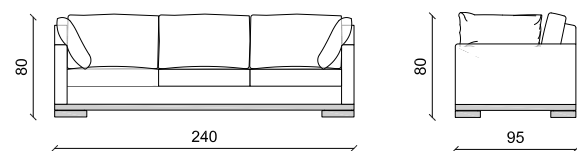

Canapé MEGEVE - pg 124

MEG 170 / Cm 170 - Inch 67
MEG 200 / Cm 200 - Inch 79
MEG 220 / Cm 220 - Inch 87
MEG 240

Existe aussi en Fauteuil - pg 226 / 227

Canapé
Cm 240 x 95 x 80 - Inch 94.5 x 37.4 x 31.5