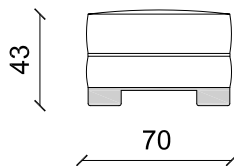

Cm 240 x 96 x 84 - Inch 94.5 x 37.8 x 33

Pouf CHARLESTON

CHARL POUF

Pouf Carré

Cm 70 x 70 x 43 - Inch 27.5 x 27.5 x 16.9

Canapé CLUB

CLUB 192 / Cm 192 - Inch 75.5

CLUB 207