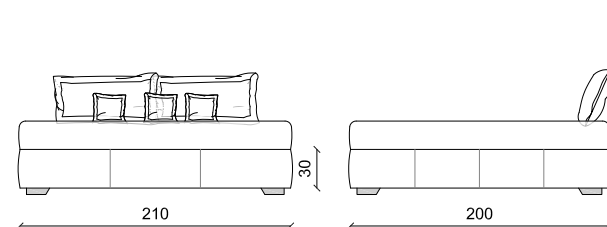

SOMMIER TAPISSIER - pg 190

SOMMIERTAP 160 / Cm 170 - Inch 67
SOMMIERTAP 180 / Cm 190 - Inch 74.8
SOMMIERTAP 200 / Cm 210 - Inch 82.7

Sommier tapissier
Cm 210 x 200 x 30 - Inch 82.7 x 78.7 x 11.8

Tête de lit PRINCETON - pg 190