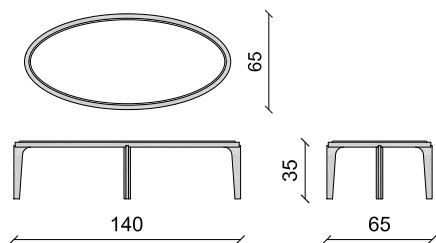

Guéridon en trois dimensions
Cm 100 x 87 x 40 - Inch 39.7 x 34.2 x 15.7

Bout de canapé VENDOME - pg 114

VEND GUERI
VEND GUERI M

Guéridon plateau en bois ou en marbre
Cm ø45 x 60 - Inch ø17.7 x 23.6

Table basse VENDOME - pg 112

VEND TB M

Table basse plateau en marbre
Cm 140 x 65 x 35 x Inch 55.1 x 25.6 x 13.7

Table basse VENDOME

VEND TB

Table basse plateau en bois
Cm 140 x 65 x 35 x Inch 55.1 x 25.6 x 13.7

Bar FRANKLIN - pg 182

BAR FRAN