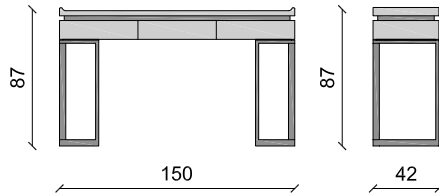

Bar
Cm 159 x 75 x 110 - Inch 62.6 x 29.5 x 43.3

Tabouret FRANKLIN - pg 184

FRANCK TAB

Tabouret
Cm 47 x 41.5 x 92.5 - Inch 18.5 x 16.3 x 36.4

Console PRINCETON - pg 52
PRIN CON 150

Console
Cm 150 x 42 x 87 - Inch 59 x 16.5 x 34