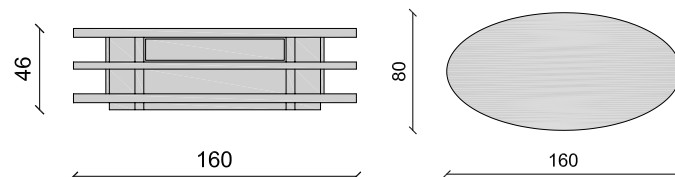

Guéridon
Cm ø45 x 54/89 - Inch ø17.7 x 21.2/35

Table basse RONDO - pg 146
ROND TB

Table Basse
Cm 160 x 80 x 46 - Inch 63 x 31.5 x 18.1

Table basse TRIO - pg 31

TRIO S / Cm 43 x 43 x 55 - Inch 17 x 17 x 21.6
TRIO M / Cm 60 x 60 x 47 - Inch 23.6 x 23.6 x 18.5
TRIO L