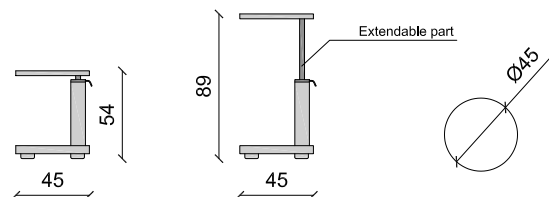

Guéridon
Cm ø45 x 54/89 - Inch ø17.7 x 21.2/35

Table basse RONDO - pg 146
ROND TB

Table Basse
Cm 160 x 80 x 46 - Inch 63 x 31.5 x 18.1

Table basse TRIO - pg 31

TRIO S / Cm 43 x 43 x 55 - Inch 17 x 17 x 21.6
TRIO M / Cm 60 x 60 x 47 - Inch 23.6 x 23.6 x 18.5
TRIO L