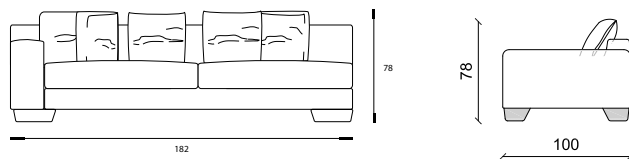

Canapé STUDIUM

STUD MONO 140 / Cm 140 - Inch 55

STUD MONO 182

Canapé mono accoudoir

Cm 182 x 100 x 78 - Inch 71.6 x 39.3 x 30.7