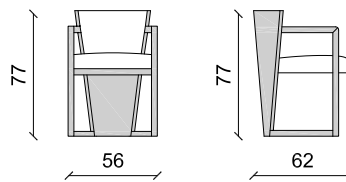

Pouf YING - pg 42
YING POUP

Pouf
Cm 50 x 39 x 43 - Inch 19.7 x 15.3 x 16.9

Chaise CELLO - pg 13
CELL

Chaise tout bois
Cm 42 x 48 x 87 - Inch 16.5 x 18.9 x 34.2

Fauteuil DELANO - pg 176
DELA FAU

Chaise / Fauteuil
Cm 59 x 56 x 79 - Inch 23.2 x 22 x 31.1

Chaise MATIGNON - pg 174
CHAUSS

Chaise
Cm 48 x 61 x 84 - Inch 18.9 x 24 x 33

Bridge ROOSEVELT - pg 170
IROO FAU

Fauteuil / Chaise
Cm 59 x 53 x 80 - Inch 23.2 x 20.8 x 31.5

Chaise WIEBE - pg 172
LEWI FAU

Chaise
Cm 56 x 62 x 77 - Inch 22 x 24.4 x 30.3

Chaise WIEBE HAUTE - pg 162
IWIE CHAH

Chaise
Cm 56 x 64 x 100 - Inch 22 x 25.2 x 39.4

Chaise YING - pg 178
YING CH

Chaise
Cm 51 x 57 x 98.5 - Inch 20.1 x 22.4 x 38.9

Bridge YING - pg 180

YING BR

Bridge

Cm 62 x 59.5 x 98.5 - Inch 23.4 x 23.4 x 38.8