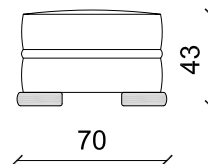

Coupé : Cm 138 x 138 x 81 - Inch 54.3 x 54.3 x 31.9

Pouf DOMINIQUE

DOM POUFL

Pouf Carré

Cm 70 x 70 x 43 - Inch 27.5 x 27.5 x 16.9

Canapé FLANELLE - pg 80

FLA 200 / Cm 200 - Inch 80

FLA 220 / Cm 220 - Inch 87