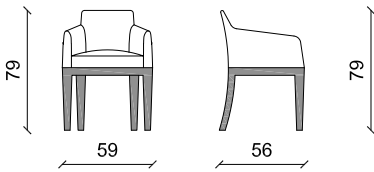

Fauteuil YING bois - pg 38
YING PAU

Fauteuil accoudoirs bois
Cm 73 x 88 x 85 - Inch 28.7 x 34.6 x 33.4

Fauteuil YING cuir - pg 44
YING CUIRF

Fauteuil accoudoirs cuir surpiqué
Cm 73 x 88 x 85 - Inch 28.7 x 34.6 x 33.4

Pouf YING - pg 42
YING POUP

Pouf
Cm 50 x 39 x 43 - Inch 19.7 x 15.3 x 16.9

Chaise CELLO - pg 13
CELL

Chaise tout bois
Cm 42 x 48 x 87 - Inch 16.5 x 18.9 x 34.2

Fauteuil DELANO - pg 176
DELA FAU

Chaise / Fauteuil
Cm 59 x 56 x 79 - Inch 23.2 x 22 x 31.1

Chaise MATIGNON - pg 174
CHAUSS

Chaise
Cm 48 x 61 x 84 - Inch 18.9 x 24 x 33

Bridge ROOSEVELT - pg 170
IROO FAU

Fauteuil / Chaise
Cm 59 x 53 x 80 - Inch 23.2 x 20.8 x 31.5

Chaise WIEBE - pg 172
LEWI FAU

Chaise
Cm 56 x 62 x 77 - Inch 22 x 24.4 x 30.3