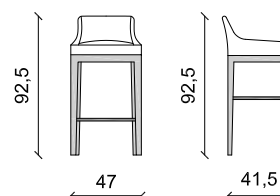

Tabouret FRANKLIN - pg 184

FRANCK TAB

Tabouret
Cm 47 x 41.5 x 92.5 - Inch 18.5 x 16.3 x 36.4