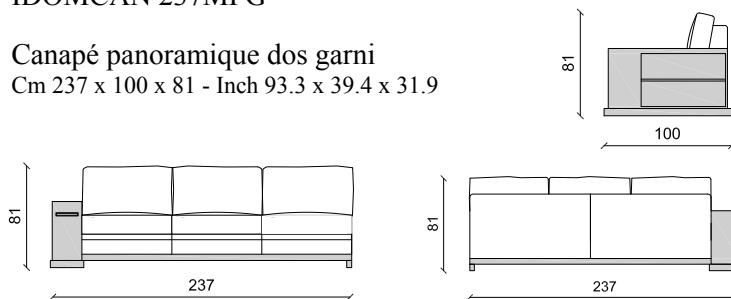

Angle DOMINIQUE panoramique dos garnis

IDOMCAN 167MPG / Cm 167 - Inch 66

IDOMCAN 197MPG / Cm 197 - Inch 76

IDOMCAN 217MPG / Cm 217 - Inch 85.4

IDOMCAN 237MPG

Canapé panoramique dos garni

Cm 237 x 100 x 81 - Inch 93.3 x 39.4 x 31.9