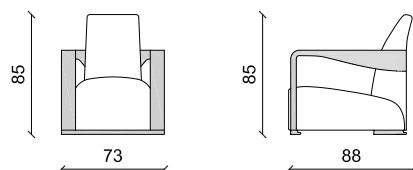

Fauteuil
Cm 86 x 96 x 74 - Inch 33.8 x 37.8 x 29.1

Fauteuil SACHA - pg 67
SACHA

Fauteuil
Cm 90 x 90 x 80 - Inch 35.4 x 35.4 x 31.5

Fauteuil WAVE - pg 56
WAVE
WAVE P

Fauteuil
Cm 75 x 83 x 84 - Inch 29.5 x 32.6 x 33

Fauteuil YING bois - pg 38
YING PAU

Fauteuil accoudoirs bois
Cm 73 x 88 x 85 - Inch 28.7 x 34.6 x 33.4

Fauteuil YING cuir - pg 44
YING CUIRF

Fauteuil accoudoirs cuir surpiqué
Cm 73 x 88 x 85 - Inch 28.7 x 34.6 x 33.4