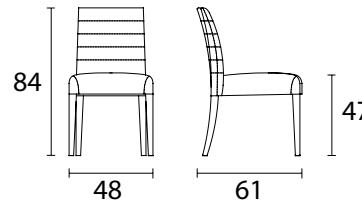

Fauteuil
Cm 86 x 96 x 74 - Inch 33.8 x 37.8 x 29.1

Fauteuil SACHA - pg 67
SACHA

Fauteuil
Cm 90 x 90 x 80 - Inch 35.4 x 35.4 x 31.5

Fauteuil WAVE - pg 56
WAVE
WAVE P

Fauteuil
Cm 75 x 83 x 84 - Inch 29.5 x 32.6 x 33

Fauteuil YING bois - pg 38
YING PAU

Fauteuil accoudoirs bois
Cm 73 x 88 x 85 - Inch 28.7 x 34.6 x 33.4

Fauteuil YING cuir - pg 44
YING CUIRF

Fauteuil accoudoirs cuir surpiqué
Cm 73 x 88 x 85 - Inch 28.7 x 34.6 x 33.4

Pouf YING - pg 42
YING POUP

Pouf
Cm 50 x 39 x 43 - Inch 19.7 x 15.3 x 16.9

Chaise CELLO - pg 13
CELL

Chaise tout bois
Cm 42 x 48 x 87 - Inch 16.5 x 18.9 x 34.2

Fauteuil DELANO - pg 176
DELA FAU

Chaise / Fauteuil
Cm 59 x 56 x 79 - Inch 23.2 x 22 x 31.1

Chaise MATIGNON - pg 174
CHAUSS

Chaise
Cm 48 x 61 x 84 - Inch 18.9 x 24 x 33

Bridge ROOSEVELT - pg 170
IROO FAU

Fauteuil / Chaise
Cm 59 x 53 x 80 - Inch 23.2 x 20.8 x 31.5

Chaise WIEBE - pg 172
LEWI FAU

Chaise
Cm 56 x 62 x 77 - Inch 22 x 24.4 x 30.3