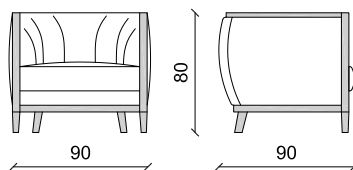

Fauteuil SACHA - pg 67
SACHA

Fauteuil
Cm 90 x 90 x 80 - Inch 35.4 x 35.4 x 31.5