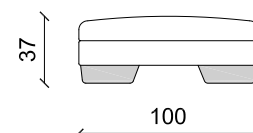

Pouf STUDIUM - pg 117

STUD POUF 70 / Cm 70 - Inch 27

STUD POUF 100

Pouf carré

Cm 100 x 100 x 37 - Inch 39.3 x 39.3 x 14.5