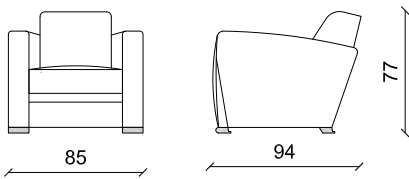

Fauteuil CHARLESTON

CHARL FAU

Fauteuil

Cm 90 x 96 x 84 - Inch 35.4 x 37.8 x 33

Fauteuil CITIZEN - pg 74

FAUCITI Z

Fauteuil

Cm 85 x 94 x 77 - Inch 33.5 x 37 x 30.3