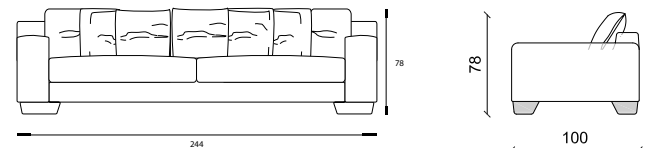

Canapé STUDIUM - pg 117

STUD 204 / Cm 204 - Inch 80.3

STUD 244

Canapé

Cm 244 x 100 x 78 - Inch 96 x 39.3 x 30.7