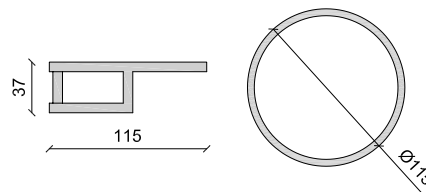

Table basse OMEGA - pg 90

OMEG TB 115
OMEG TB 115 M

Table basse
Cm ø115 x 37 - Inch ø45.2 x 14.5