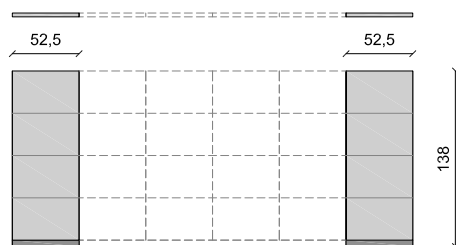

IPRIBED 200 4P

Tête de lit complete composée de 1 panneau central
et 4 panneaux battants

Cm 420 x 138 - Inch 165.35 x 54.3

Tête de lit PRINCETON

IPRIBED 160 / Cm 170 - Inch 63

IPRIBED 180 / Cm 190 - Inch 74.8

IPRIBED 200

Panneau central de la tête de lit

Cm 210 x 138 - Inch 82.7 x 54.3

Tête de lit PRINCETON

IPRIBED2P

Tête de lit composée de 1 panneau central et 2 panneaux battants

Cm 315 x 138 - Inch 124 x 54.3

Chevet PRINCETON - pg 194