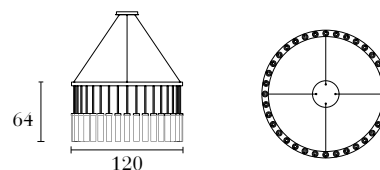

ISAB CHAND 150

Lustre

Chandelier 12+6+3 Cm ø150 x 96 - Inch ø59 x 37.8

**Lustre UP & DOWN - pg 218**

IUPD CHAND 80 / Cm ø80 - Inch ø31 - 24 lumières led

IUPD CHAND 120

Lustre

Cm ø120 x 64 - Inch ø47.2 x 25.2 - 36 lumières led