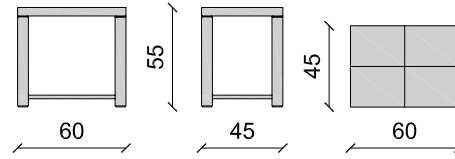

Bout de canapé EDRA - pg 104
EDRA GUE 60

Guéridon double plateaux
Cm 60 x 45 x 55 - Inch 23.6 x 17.7 x 21.6