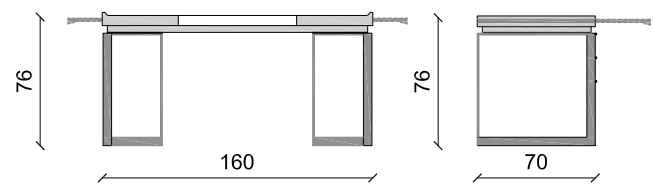

Bureau PRINCETON - pg 207

IPRIN BUR 140 2PM / Cm 140 - Inch 55
IPRIN BUR 160 2PM

Bureau - deux pieds métal
Cm 160 x 70 x 76 - Inch 63 x 27.5 x 29.9