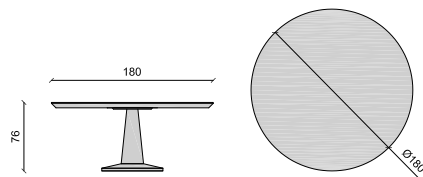

Table de repas RIVIERA - pg 164

RIV TAB 130 / Cm ø130 - Inch ø51

RIV TAB 160

Table de repas ronde base finition bronze ou laquée

Cm ø160 x 76 - Inch ø63 x 30