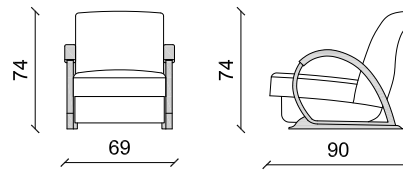

Cm 100 x 90 x 80 - Inch 39.4 x 35.4 x 31.5

Fauteuil LIBERTY - pg 65

LIB FAU

Fauteuil

Cm 69 x 90 x 74 - Inch 27.1 x 35.4 x 29.1

Fauteuil LOBBY - pg 131

LOBB FAUT

Fauteuil

Cm 66 x 77 x 72 - Inch 26 x 30.3 x 28.3

Fauteuil MEGEVE

MEG FAU

Fauteuil

Cm 80 x 90 x 80 - Inch 31.5 x 35.4 x 31.5

Fauteuil MEGEVE - pg 127
MEG LOV

Fauteuil Love Seat
Cm 120 x 95 x 80 - Inch 47.2 x 37.4 x 31.5