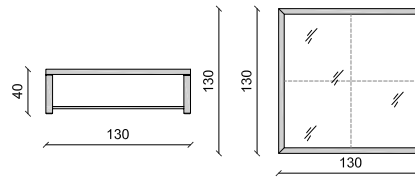

Table basse EDRA - pg 105

EDRA TB V 100 / Cm 100 - Inch 39.4
EDRA TB V 115 / Cm 115 - Inch 45.2
EDRA TB V 128 / Cm 128 x 95 x 40 - Inch 50.3 x 37.4 x 16
EDRA TB V 130

Table basse plateau verre - Carré ou Rectangulaire
Cm 130 x 130 x 40 - Inch 51.2 x 51.2 x 15.7