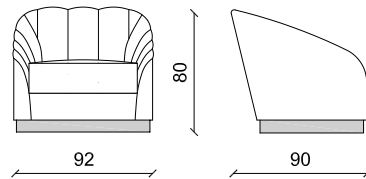

Fauteuil PATRICK - pg 110
IPAT FAU

Fauteuil coque en bois
Cm 92 x 90 x 80 - Inch 36.2 x 35.4 x 31.5