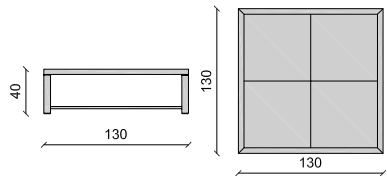

Table basse EDRA

EDRA TB 100 / Cm 100 - Inch 39.4
EDRA TB 115 / Cm 115 - Inch 45.2
EDRA TB 128 / Cm 128 x 95 x 40 - Inch 50.3 x 37.4 x 16
EDRA TB 130

Table basse plateau bois - Carré ou Rectangulaire
Cm 130 x 130 x 40 - Inch 51.2 x 51.2 x 15.7