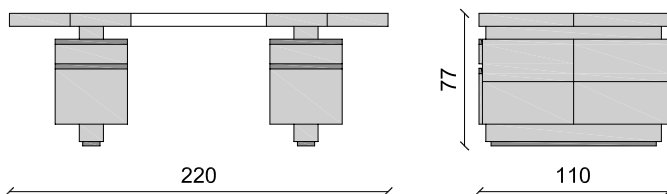

SOMMIER TAPISSIER - pg 190

SOMMIERTAP 160 / Cm 170 - Inch 67
SOMMIERTAP 180 / Cm 190 - Inch 74.8
SOMMIERTAP 200 / Cm 210 - Inch 82.7

Sommier tapissier
Cm 210 x 200 x 30 - Inch 82.7 x 78.7 x 11.8

Tête de lit PRINCETON - pg 190