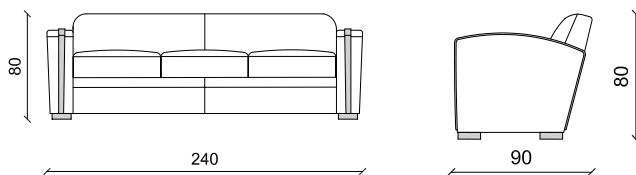

Canapé FLANELLE - pg 80

FLA 200 / Cm 200 - Inch 80

FLA 220 / Cm 220 - Inch 87

FLA 240

Existe aussi en Fauteuil - pg 226

Canapé

Cm 240 x 90 x 80 - Inch 94.5 x 35.4 x 31.5