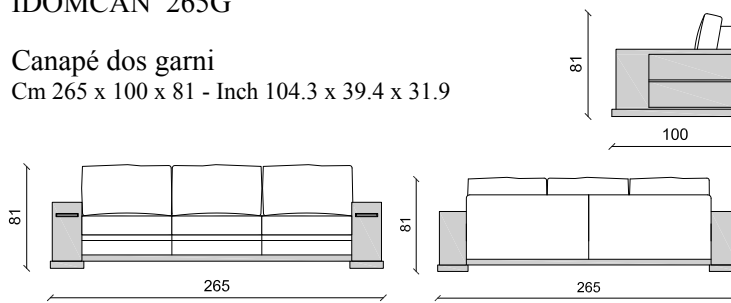

Canapé DOMINIQUE dos garni

IDOMCAN 195G / Cm 195 - Inch 77

IDOMCAN 225G / Cm 225 - Inch 88.6

IDOMCAN 245G / Cm 245 - Inch 96.4

IDOMCAN 265G

Canapé dos garni

Cm 265 x 100 x 81 - Inch 104.3 x 39.4 x 31.9