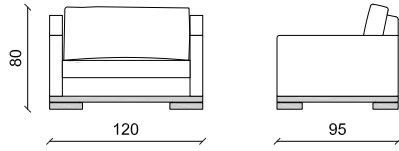

Cm 66 x 77 x 72 - Inch 26 x 30.3 x 28.3

Fauteuil MEGEVE

MEG FAU

Fauteuil

Cm 80 x 90 x 80 - Inch 31.5 x 35.4 x 31.5

Fauteuil MEGEVE - pg 127
MEG LOV

Fauteuil Love Seat
Cm 120 x 95 x 80 - Inch 47.2 x 37.4 x 31.5