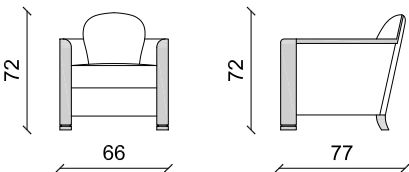

Cm 100 x 90 x 80 - Inch 39.4 x 35.4 x 31.5

Fauteuil LIBERTY - pg 65

LIB FAU

Fauteuil

Cm 69 x 90 x 74 - Inch 27.1 x 35.4 x 29.1

Fauteuil LOBBY - pg 131

LOBB FAUT

Fauteuil

Cm 66 x 77 x 72 - Inch 26 x 30.3 x 28.3

Fauteuil MEGEVE

MEG FAU

Fauteuil

Cm 80 x 90 x 80 - Inch 31.5 x 35.4 x 31.5

Fauteuil MEGEVE - pg 127
MEG LOV

Fauteuil Love Seat
Cm 120 x 95 x 80 - Inch 47.2 x 37.4 x 31.5