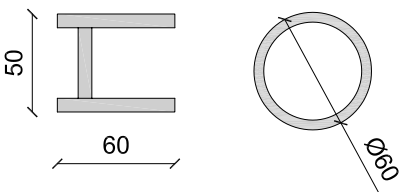

Table basse OMEGA - pg 90

OME GUER
OME GUER M

Guéridon
Cm ø60 x 50 - Inch ø23.6 x 19.7