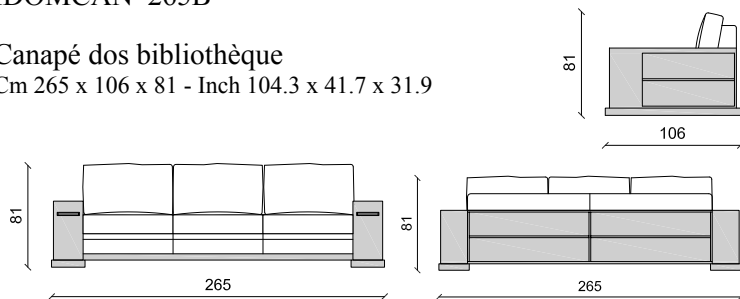

Canapé DOMINIQUE dos bibliothèque - pg 25

IDOMCAN 195B / Cm 195 - Inch 77

IDOMCAN 225B / Cm 225 - Inch 88.6

IDOMCAN 245B / Cm 245 - Inch 96.4

IDOMCAN 265B

Canapé dos bibliothèque

Cm 265 x 106 x 81 - Inch 104.3 x 41.7 x 31.9