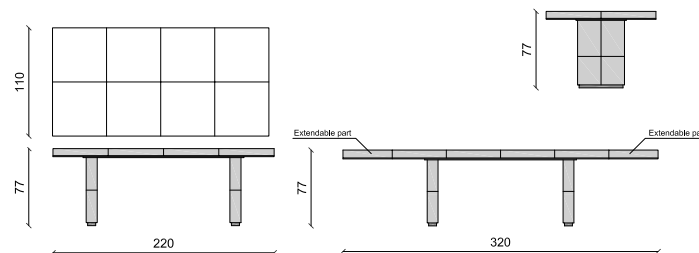

Table de repas TAMARA - pg 152

TABTAMRALL

Table de repas avec allonges cotés

Cm 220/320 x 110 x 77 - Inch 86.6/126 x 43 x 30