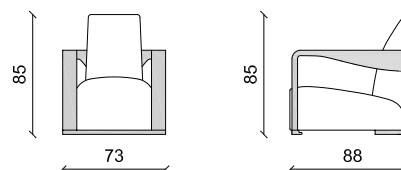

Fauteuil
Cm 86 x 96 x 74 - Inch 33.8 x 37.8 x 29.1

Fauteuil SACHA - pg 67
SACHA

Fauteuil
Cm 90 x 90 x 80 - Inch 35.4 x 35.4 x 31.5

Fauteuil WAVE - pg 56
WAVE
WAVE P

Fauteuil
Cm 75 x 83 x 84 - Inch 29.5 x 32.6 x 33

Fauteuil YING bois - pg 38
YING PAU

Fauteuil accoudoirs bois
Cm 73 x 88 x 85 - Inch 28.7 x 34.6 x 33.4

Fauteuil YING cuir - pg 44
YING CUIRF

Fauteuil accoudoirs cuir surpiqué
Cm 73 x 88 x 85 - Inch 28.7 x 34.6 x 33.4