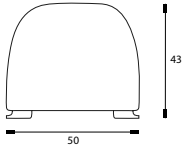

Pouf YING - pg 42
YING POUP

Pouf
Cm 50 x 39 x 43 - Inch 19.7 x 15.3 x 16.9