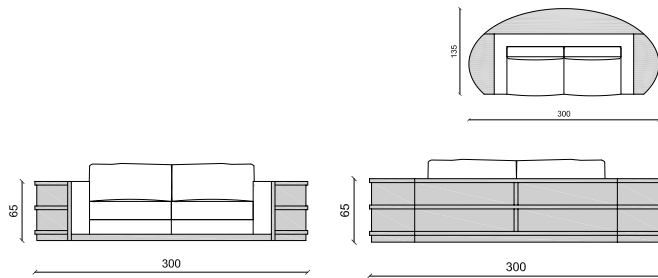

Canapé RONDO - pg 143

RONDO

Canapé dos bibliothèque

Cm 300 x 135 x 65 - Inch 118.1 x 53.1 x 25.6